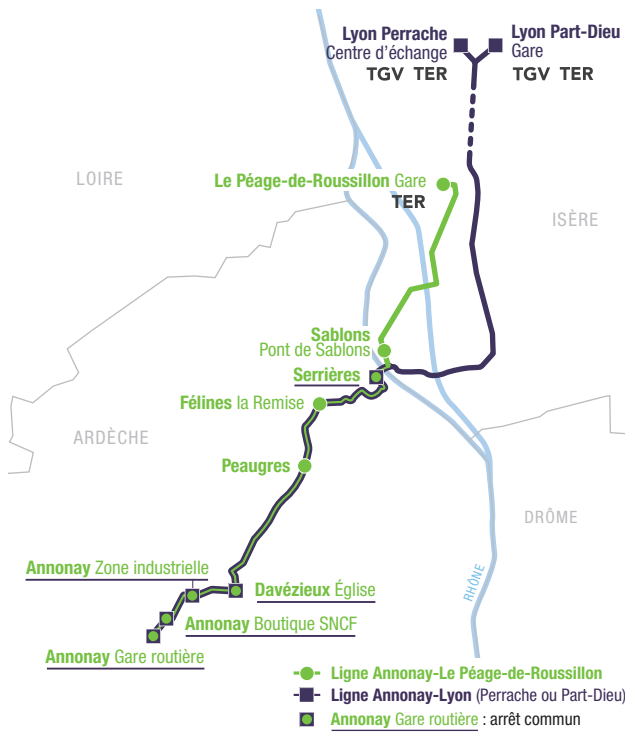

75 ANNONAY LE PÉAGE-DE-ROUSSILLON LYON

ÉTÉ
HORAIRES DU 13 JUILLET AU 20 SEPTEMBRE 2015

LES CARS DE LA RÉGION RHÔNE-ALPES

mouvement graphique - Crédit photo : Jean-Luc Ruyss

cars.rhonealpes.fr

75 | ANNONAY / LE PÉAGE-DE-ROUSSILLON ► LYON

N'oubliez pas de vous reporter aux renvois ci-dessous

sauf fêtes	Lun à Ven	Lun à Ven*	Lun à Sam*	Lun à Sam*	Tous les jours	Lun à Sam*	Lun à Ven*	Lun à Sam*	Lun à Ven*	Lun à Sam*	Tous les jours	Lun à Ven*	Tous les jours	Tous les jours	Lun à Ven*
ANNONAY Gare Routière	06.15	06.30	07.15	08.15	10.15	12.15	12.30	13.15	14.15	15.50	16.30	17.10	18.15	18.55	19.15
ANNONAY Boutique SNCF	06.17	06.32	07.17	08.17	10.17	12.17	12.32	13.17	14.17	15.52	16.32	17.13	18.17	18.57	19.17
ANNONAY Zone industrielle	06.21	06.36	07.21	08.21	10.21	12.21	12.36	13.21	14.21	15.56	16.36	17.18	18.21	19.01	19.21
DAVÉZIEUX Église	06.24	06.39	07.24	08.24	10.24	12.24	12.39	13.24	14.24	15.59	16.39	17.23	18.24	19.04	19.24
PEAUGRES	06.29		07.29	08.29		12.29		13.29	14.29	16.04		17.29	18.29		19.29
FÉLINES La remise	06.35		07.35	08.35		12.35		13.35	14.35	16.10		17.35	18.35		19.35
SERRIÈRES	06.40	06.52	07.40	08.40	10.37	12.40	12.52	13.40	14.40	16.15	16.52	17.40	18.40	19.17	19.40
SABLONS Pont de Sablons	06.42		07.42	08.42		12.42		13.42	14.42	16.17		17.42	18.42		19.42
LE PÉAGE-DE-ROUSSILLON Gare	06.50		07.50	08.50		12.50		13.50	14.50	16.25		17.50	18.50		19.50
LYON PERRACHE Centre d'échange**		08.00						13.55			18.00				
LYON PART-DIEU Gare routière					11.45									20.20	
CORRESPONDANCES - Départ des trains en gare de PÉAGE-DE-ROUSSILLON (horaires donnés à titre indicatif, information auprès de la SNCF)															
TER À destination de LYON PART-DIEU	07.03		08.05	09.05		13.03		14.04	15.05			18.04	19.06		20.04
TER de LYON PERRACHE			08.13							16.43					
TER de VALENCE VILLE			08.17					14.17		16.54		18.17	19.17		20.17