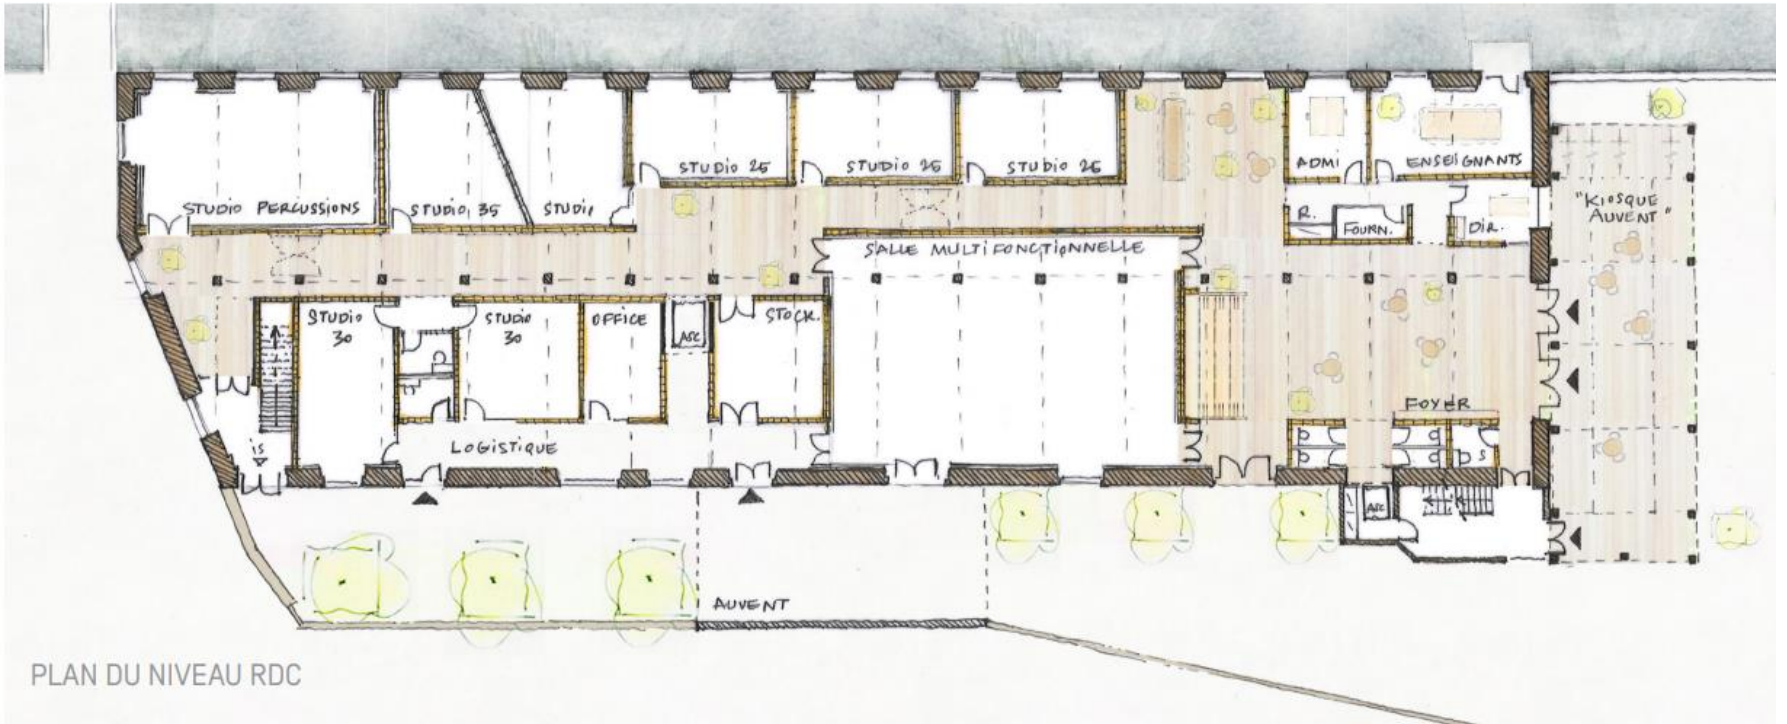

→ ***La Maison de la musique et des pratiques amateurs*** : équipement culturel en entrée de ville susceptible de jouer un **rôle de locomotive dans la revitalisation de Cance**

Point d'étape

- Un **transfert de compétence Enseignement musical à l'Agglo** voté le **15 décembre 2022**, entériné par arrêté préfectoral en mars 2023
- La **maîtrise d'ouvrage** du projet architectural **portée par Annonay Rhône Agglo**
- Une **équipe de maîtrise d'œuvre** sélectionnée en mai et **notifiée le 8 juin 2023, VURPAS Architecture (Lyon)**
- Des esquisses déjà présentées à la MOA
- Un **rendu d'APS prévu en juillet 2023**, pour un rendu d'APD en octobre 2023
- Les demandes de subvention en cours de finalisation
- **Mise en service de l'équipement prévue en septembre 2025**

ESQUISSE

vue sur le hall

ESQUISSE

PLAN DU NIVEAU RDC

PLAN DU NIVEAU R+1

Merci de votre attention
